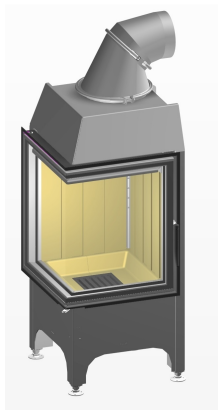

## Стальная топка каминная Spartherm Mini 2L

**Код товара:** Z2SPA-1058024  
**Категория:** Каминны > Стальные каминны

**ЦЕНА : 2 960,00 €**

### О продукте

**Производителя:** Spartherm  
**Высота, мм:** 1244  
**Ширина, мм:** 506  
**Глубина, мм:** 506  
**Класс эффективности:** A+  
**Эффективность:** 80,00  
**Сделано из:** plieno  
**Тип топлива:** malkos  
**Диаметр дымохода, мм:** 180  
**Стеклянная форма:** L formos  
**Тип:** atveriamomis duralėmis  
**Макс. мощность (кВт) до:** 9.1  
**Гарантийный срок, год:** 60

### Описание

SPARTHERM предлагает на Ваш выбор современные каминные вставки с долгим сроком службы, впечатляющие своими техническими и конструктивными характеристиками. Linear создает четкие, но в то же время ненавязчивые контуры, поскольку каминная топка должна подчеркивать красоту огня – а не наоборот. Максимальная функциональность в сочетании с современным, элегантным стилем всегда была и остается нашей целью.

#### Характеристики:

- дверка открывается вбок;
  - высота дверки 51 см, ширина 45,8 см;
  - Камин оснащен системой "чистое стекло" и полностью регулируемой системой вторичного дожига, позволяющей достигать высоких показателей теплоотдачи;
  - подача воздуха на первичный и вторичный дожиг регулируется независимо друг от друга. Вторичный дожиг воздуха в топочной камере обеспечивает эффективное сжигание с низким уровнем выброса вредных веществ;
  - Толщина стали на всевозможных участках топки разная, в зависимости от температурного напряжения, и достигает 8мм;
  - шамотный кирпич внутри топки увеличивает температуру в топке, накапливает это тепло во время работы и длительное время излучает его после окончания процесса горения;
  - диапазон тепловой мощности gibose: 4,9 - 9,1кВт, номинальная мощность: 7,0кВт.
- Гарантийный срок для на корпус каминной топки до 5 лет.