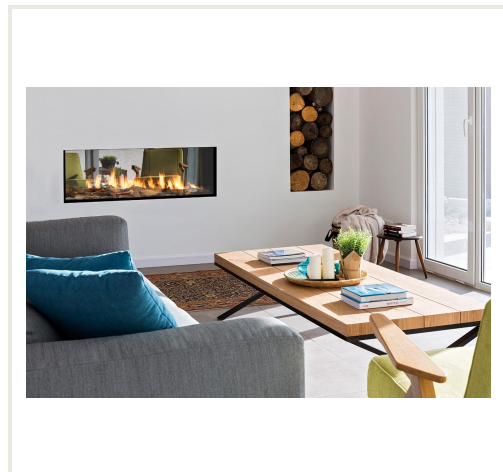

Газовый камин GEMINI L, двухстороннее стекло (1084x400)

Код товара: Z2AKO-D2120
Категория: Каминны > Газовые каминны

ЦЕНА : 5 489,99 €

О продукте

Производителя: AKOS
Высота, мм: 1164
Ширина, мм: 1438
Глубина, мм: 388
Класс эффективности: A
Эффективность: 84,00
Сделано из: plieno
Тип топлива: dujos
Диаметр дымохода, мм: 130/200
Стеклянная форма: dvipusis
Тип: atveriamomis durelėmis
Гарантийный срок, год: 120

Камин без рамы, которая блокировала бы часть горящего огня.

В цену входят: пульт управления, двухступенчатая горелка, стекло очага, украшения очага горения: дрова или камни (белые/серые).

Кроме того, можно заказать онлайн - модуль управления (WIFI), стекла, отражающие внутренние стенки и горелку.