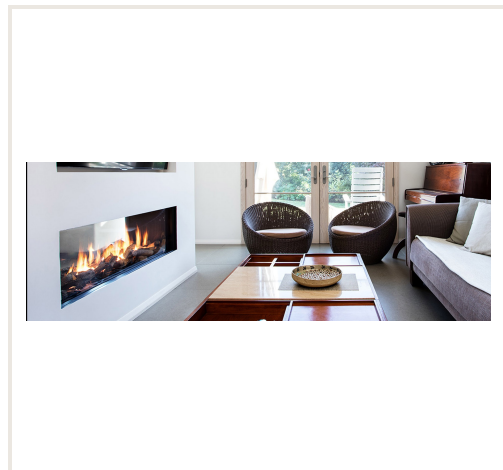

Газовый камин GEMINI XL, двухстороннее стекло (1384x400)

Код товара: Z2AKO-D2150
Категория: Каминны > Газовые каминны

ЦЕНА : 5 809,49 €

О продукте

Производителя: AKOS
Высота, мм: 1164
Ширина, мм: 1738
Глубина, мм: 388
Класс эффективности: A
Эффективность: 84,00
Сделано из: plieno
Тип топлива: dujos
Диаметр дымохода, мм: 130/200
Стеклянная форма: dvipusis
Тип: atveriamomis durelėmis
Гарантийный срок, год: 120

Камин без рамы, которая блокировала бы часть горящего огня.

В цену входят: пульт управления, двухступенчатая горелка, стекло очага, украшения очага горения: дрова или камни (белые/серые).

Кроме того, можно заказать онлайн - модуль управления (WIFI), стекла, отражающие внутренние стенки и горелку.